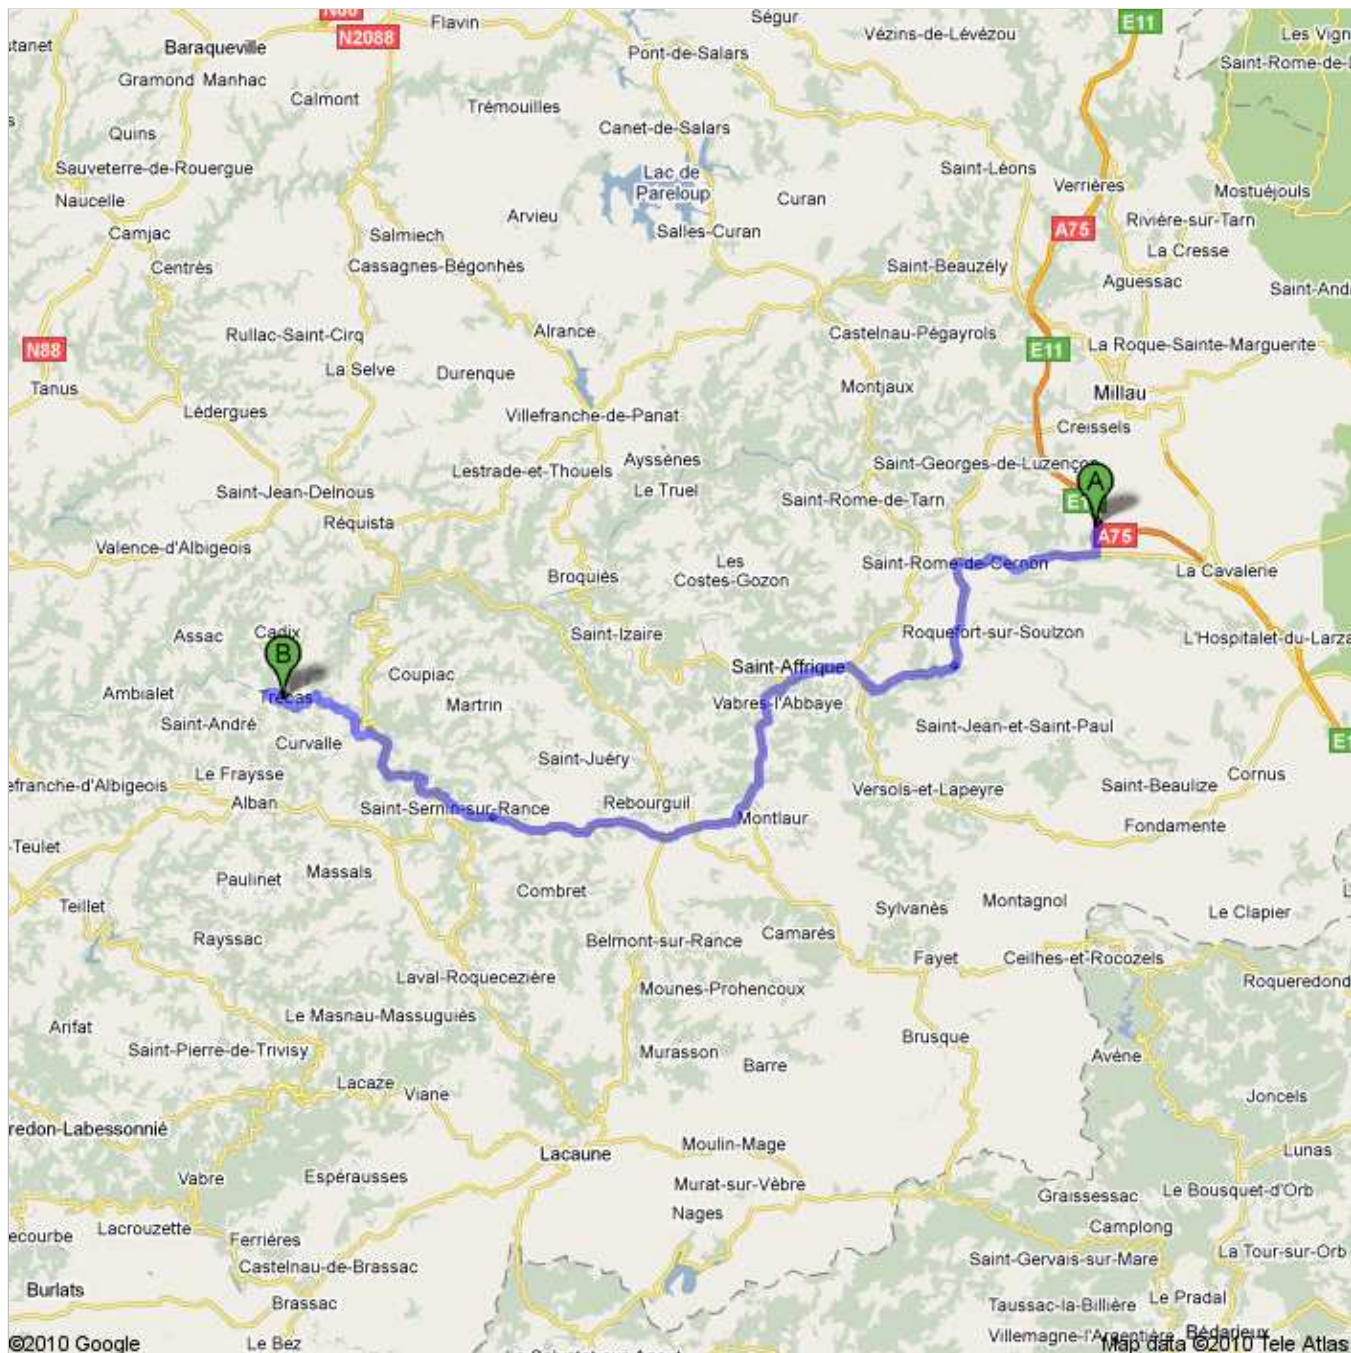

Itinéraire vers Camping L'Amitié

Vallée du Tarn, 81340 Trébas - 05 63 55 84 07

74,8 km – environ 1 heure 15 minutes

Itinéraire conseillé pour rejoindre le Camping L'Amitié depuis l'A75 sortie 46.

En arrivant gardez vous sur le parking à coté du camping et adressez vous au restaurant La Guinguette situé au au fond du parking.

1. Prendre la direction **sud**

Environ 2 minutes

1,7 km

Total : 1,7 km

2. Au rond-point, prendre la **1ère** sortie sur **D999** en direction de **Albi/Saint-Rome-de-Cernon/Roquefort/Saint-Affrique/Saint-Rome-de-Tarn**

Environ 2 minutes

Albi
Saint-Rome-de-Cernon
Roquefort
Saint-Affrique
Saint-Rome-de-Tarn

1,7 km

Total : 3,4 km

3. Tourner à **droite** pour rester sur **D999**

Traverser 2 ronds-points

Environ 21 minutes

20,8 km

Continuer de suivre D999

Environ 24 minutes

26,9 km

Total : 55,6 km

➤ 6. Tourner à **droite** sur **Avenue d'Albi/D999** 1,0 km
Continuer de suivre D999 Total : 56,5 km
Environ 1 minute

➤ 7. Prendre la 2e à **droite**, puis **D33** 8,0 km
Environ 7 minutes Total : 64,5 km