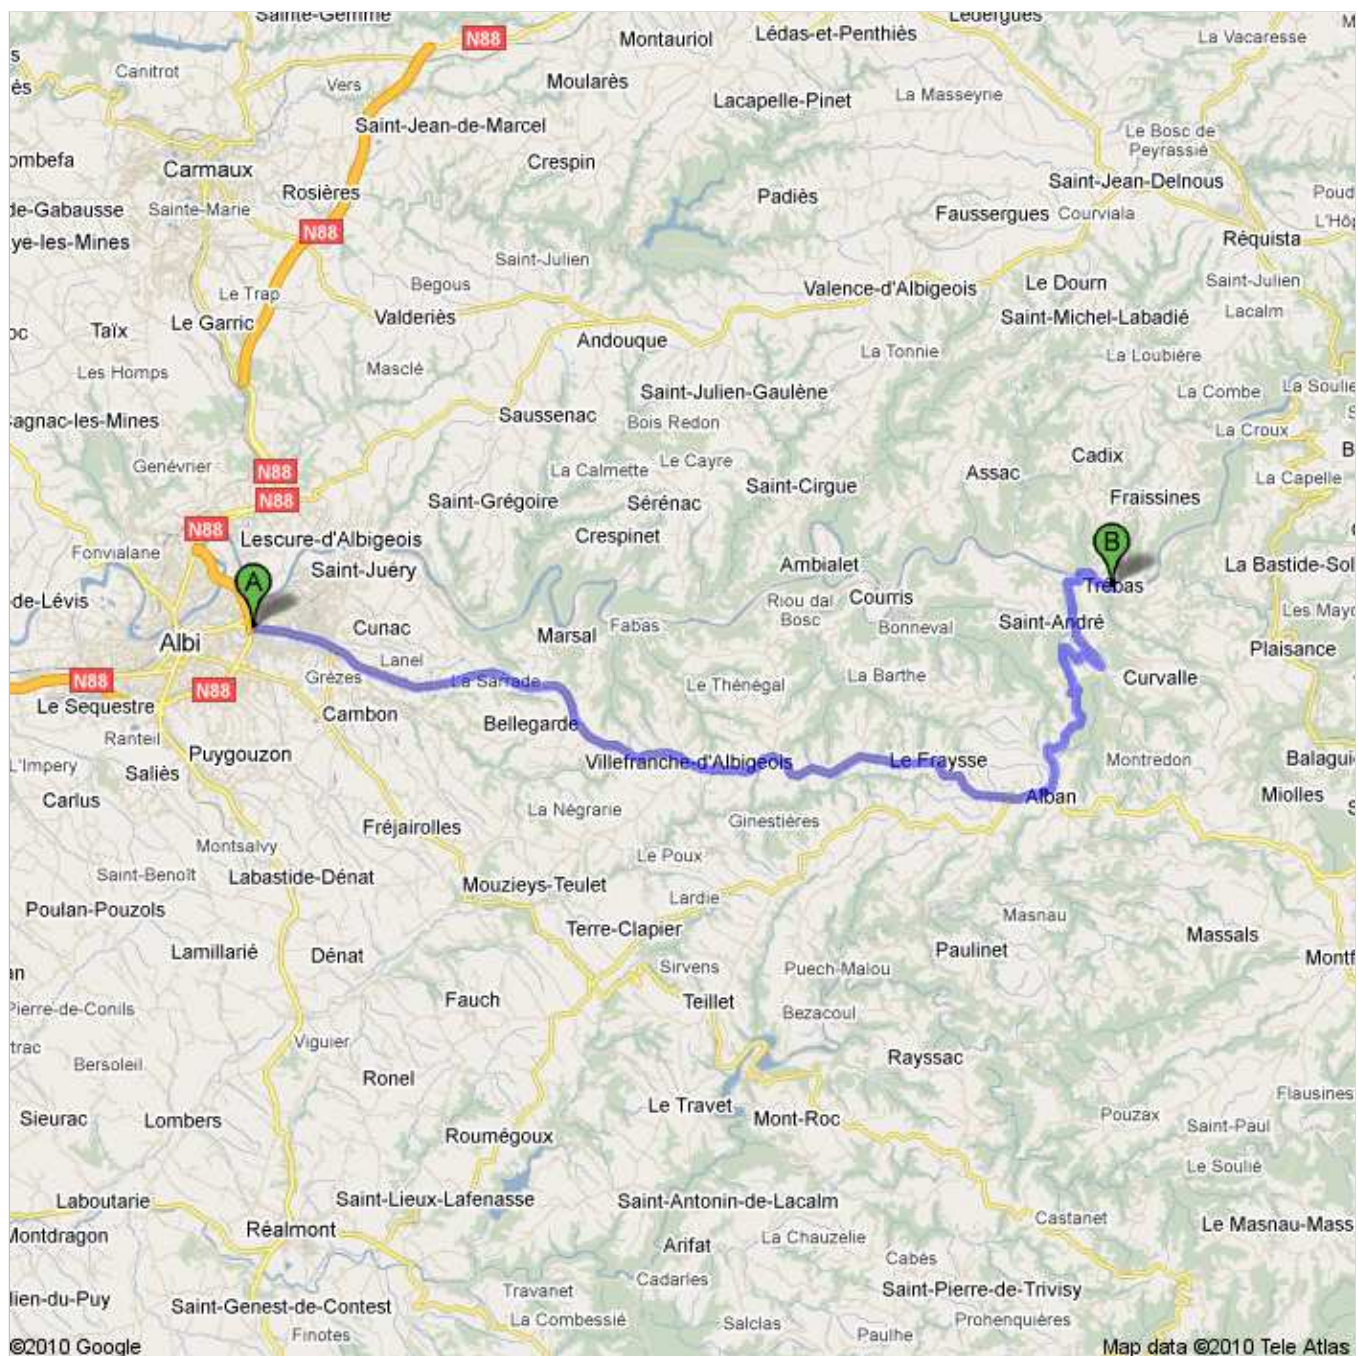

Itinéraire vers Camping L'Amitié

Vallée du Tarn, 81340 Trébas - 05 63 55 84 07

37,6 km – environ 42 minutes

Itinéraire conseillé pour rejoindre le Camping L'Amitié depuis Albi.

Pour la traversée d'Albi suivre la direction Millau.

En arrivant gardez vous sur le parking à coté du camping et adressez vous au restaurant La Guinguette situé au au fond du parking.

D999/Route de Millau

- | | | |
|----|---|----------------------------|
| 1. | Prendre la direction est sur D999/Route de Millau vers Avenue de Saint-Juéry
Continuer de suivre D999
Traverser 5 ronds-points
Environ 26 minutes | 25,7 km
Total : 25,7 km |
|----|---|----------------------------|

- | | | |
|----|--|---------------------------|
| 2. | Tourner à gauche sur Rue du Sénateur Boularan
Environ 2 minutes | 0,4 km
Total : 26,1 km |
|----|--|---------------------------|

- | | | |
|----|--|---------------------------|
| 3. | Tourner à gauche sur Avenue de Saint-André/D53
Continuer de suivre D53
Environ 8 minutes | 7,0 km
Total : 33,1 km |
|----|--|---------------------------|

- | | | |
|-----|---|---------------------------|
| 10. | Prendre la 1re à droite
Environ 2 minutes | 0,7 km
Total : 37,6 km |
|-----|---|---------------------------|

Camping l'Amitié
Vallée du Tarn, 81340 Trébas - 05 63 55 84 07